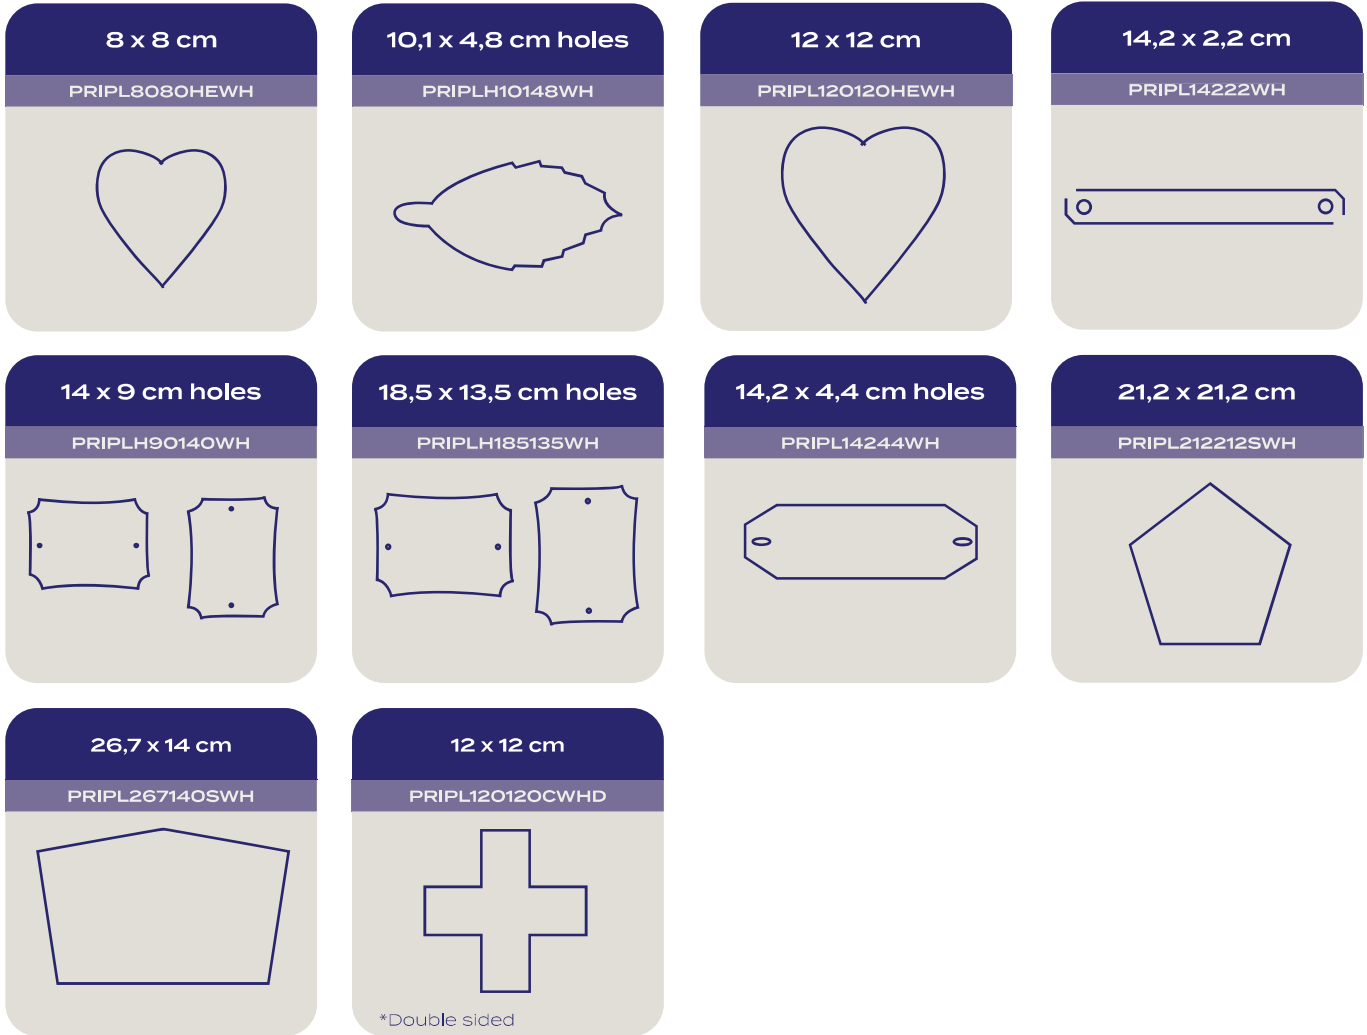

▶ OTHER SHAPES